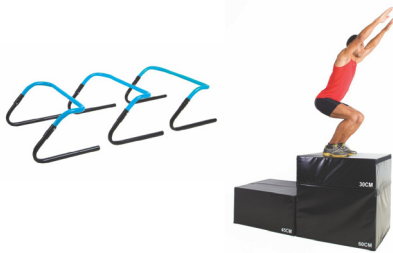

PLIOMETRICOS