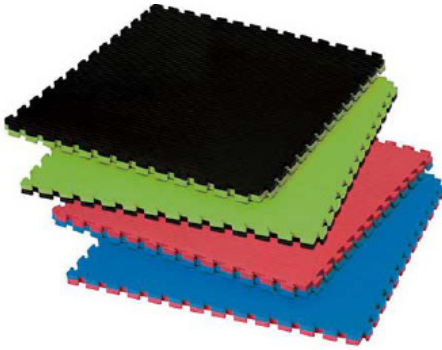

SACO GOLPEO DE SUELO

Ref. del producto: 10030681

Es el aliado perfecto para entrenar la técnica, potencia y coordinación durante el trabajo de golpeo.

Color: Negro

SACO P.V.C. RELLENADO

Saco relleno de boxeo.

PVC y textil.

Color: Azul y Negro

¿NO VES LO QUE NECESITAS?

¡¡CONSÚLTANOS!!

// ENTRENAMIENTO - SUELOS

TATAMIS

100 x 100 x 2.0 cm

100 x 100 x 2.5 cm